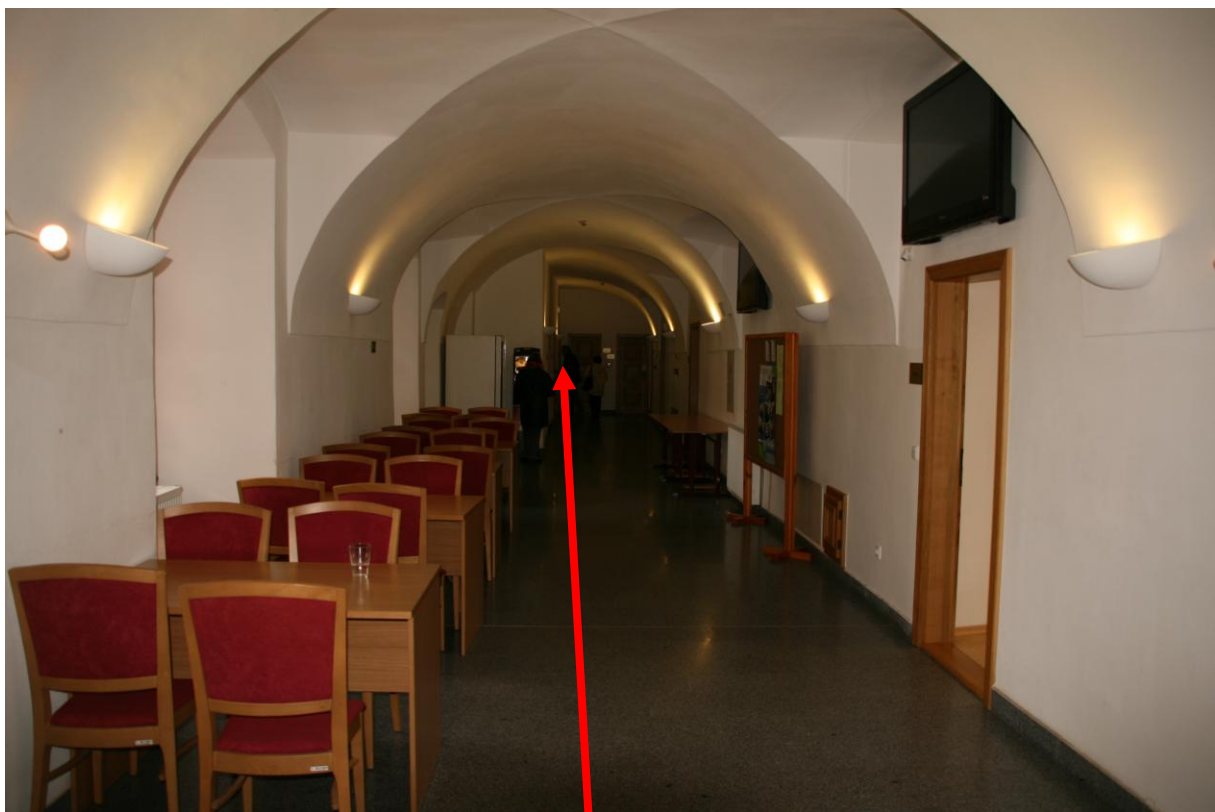

Zadní vchod - školící prostory

Hlavní vchod - školící prostory: Plánická č. 174.

Učebna je v patře

Protilehlá budova hlavního vchodu

Učebna je na konci chodby

Zadní vchod

Cesta z ubytování do budovy školení k zadnímu vchodu.
Cca 150 m, chůze 3 min.